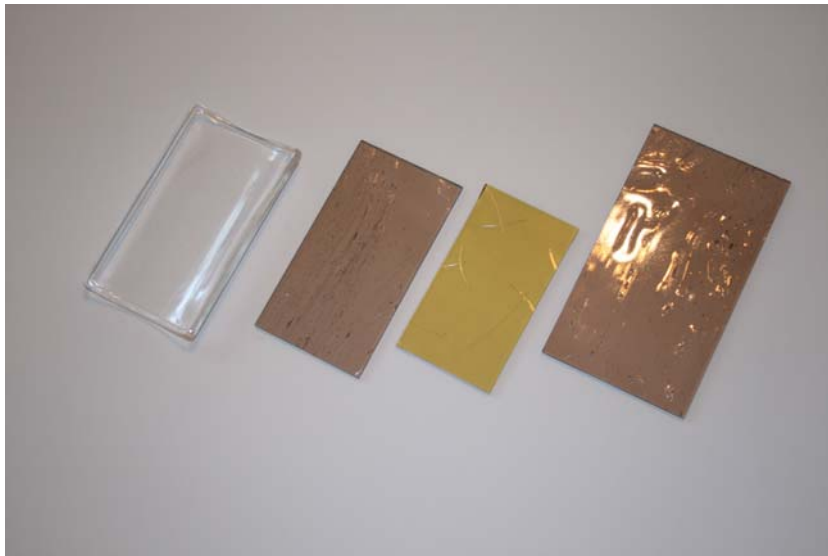

Grabzubehör

Hier sehen Sie eine kleine Auswahl von Grablaternen, Weihwasserkesseln und sonstigem Grabmalzubehör. In unserer Firma können Sie aus einer Vielzahl von Möglichkeiten das Richtige für sich auswählen. Bei uns bekommen Sie auch zusammenpassende Sets, bestehend aus einer Grablaterne, Weihwasserkessel, Schale und einer Vase.

Haben Sie Interesse? Dann schreiben Sie uns einfach eine Mail:

info@weeger-natursteine.de

Eingeschlagene Inschriften vergoldet oder eingefärbt
fertigen wir gerne für Sie an.

Sollte eine Glasscheibe ihrer Grablaterne zerbrechen,
kommen Sie einfach mit der zerbrochenen Scheibe zu uns
und wir bestellen Ihnen eine neue!